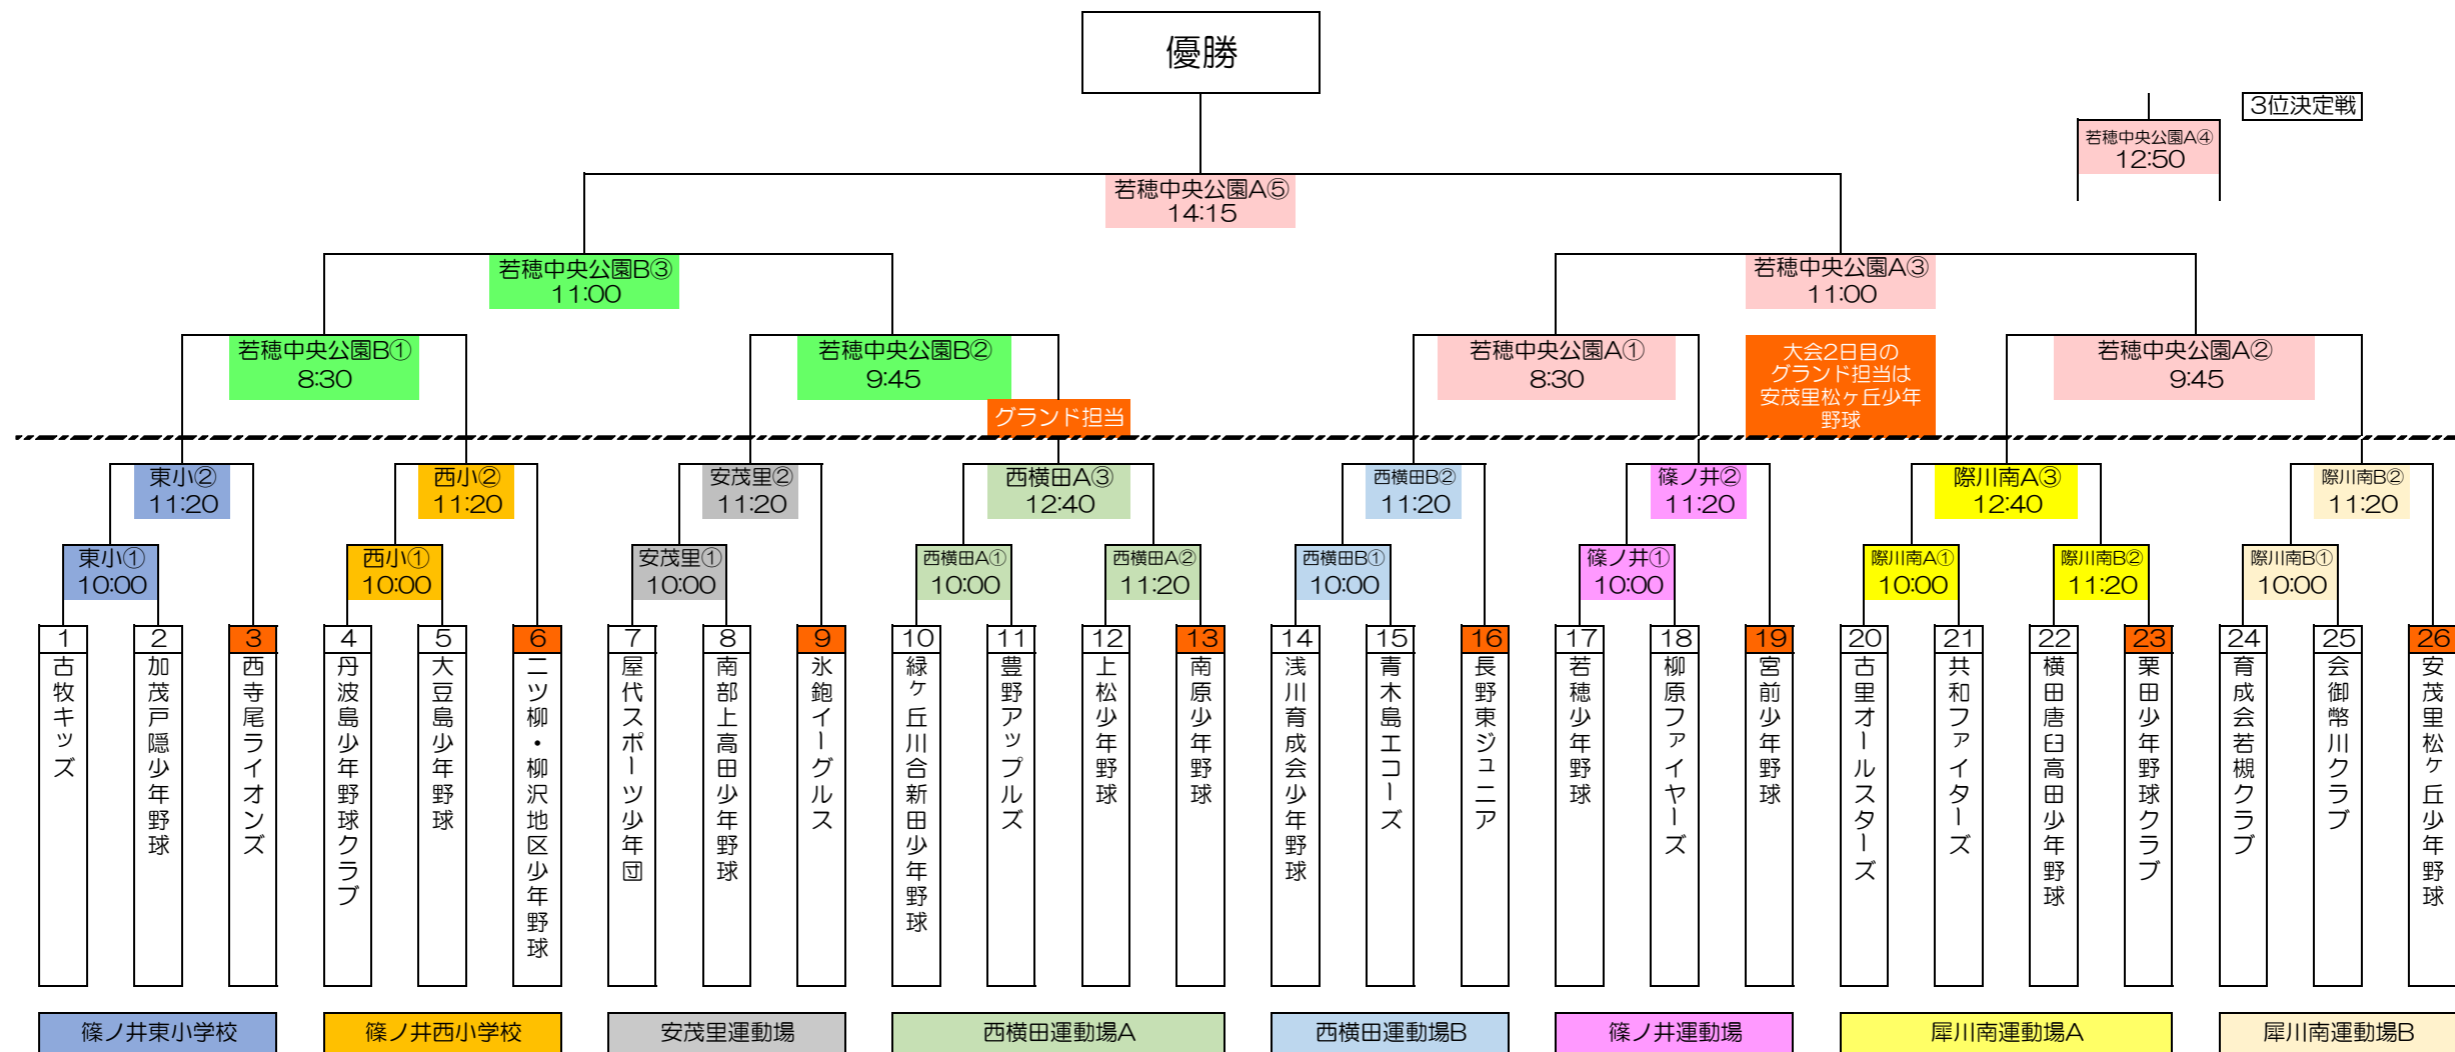

2024年 第7回 安茂里松ヶ丘ジュニアカップ秋季大会

※西横田運動場A・犀川南運動場A

大会初日	試合	時間	審判	ボールボーイ
	第1試合	10:00 ~ 11:10	第2試合の両チームから各2名	試合を行うチーム (大人可)
	第2試合	11:20 ~ 12:30	第1試合の両チームから各2名	試合を行うチーム (大人可)
	第3試合	12:40 ~ 13:50	第1・2試合の敗者チームから各2名	試合を行うチーム (大人可)

※篠ノ井東小・篠ノ井西小・安茂里運動場・西横田運動場B・篠ノ井運動場・犀川南運動場B

大会初日	試合	時間	審判	ボールボーイ
	第1試合	10:00 ~ 11:10	シードチームから4名	試合を行うチーム (大人可)
	第2試合	11:20 ~ 12:30	第1試合の敗者チームから4名	試合を行うチーム (大人可)

※若穂中央公園A・B

大会2日目	試合	時間	審判	ボールボーイ
	第1試合	8:30 ~ 9:40	第2試合の両チームから各2名	試合を行うチーム (大人可)
	第2試合	9:45 ~ 10:55	第1試合の両チームから各2名	試合を行うチーム (大人可)
	第3試合	11:00 ~ 12:10	第1・2試合の敗者チームから各2名	試合を行うチーム (大人可)
	3位決定戦	12:50 ~ 14:10	決勝戦の両チームから各2名	試合を行うチーム (大人可)
	決勝戦	14:15 ~ 15:35	3位決定戦の両チームから各2名	試合を行うチーム (大人可)

※決勝戦の球審は本部から

※1、2回戦及び準々決勝・準決勝は、5回戦または1時間10分（1時間を経過して次のイニングに入らない。その回終了の時点で勝敗を決定）ただし、3回終了時10点差、4回終了時7点差の場合はコールドゲームとします。

※決勝・3位決定戦は、5回戦または1時間20分（1時間10分を経過して次のイニングに入らない）ただし、3回終了時10点差、4回終了時7点差の場合はコールドゲームとします。

※決勝戦のコールドはありません。

※同点の場合は1アウト満塁で打順を継続とし、最大2イニングまで行い、決着がつかない場合は9人の抽選とします。

※降雨、雷等で試合続行が不可能な場合は、3回終了時点で試合成立とします。

※球審は当該チーム同士で相談の上決めてください。（マスク、カウンター、ブラシをお持ちください）