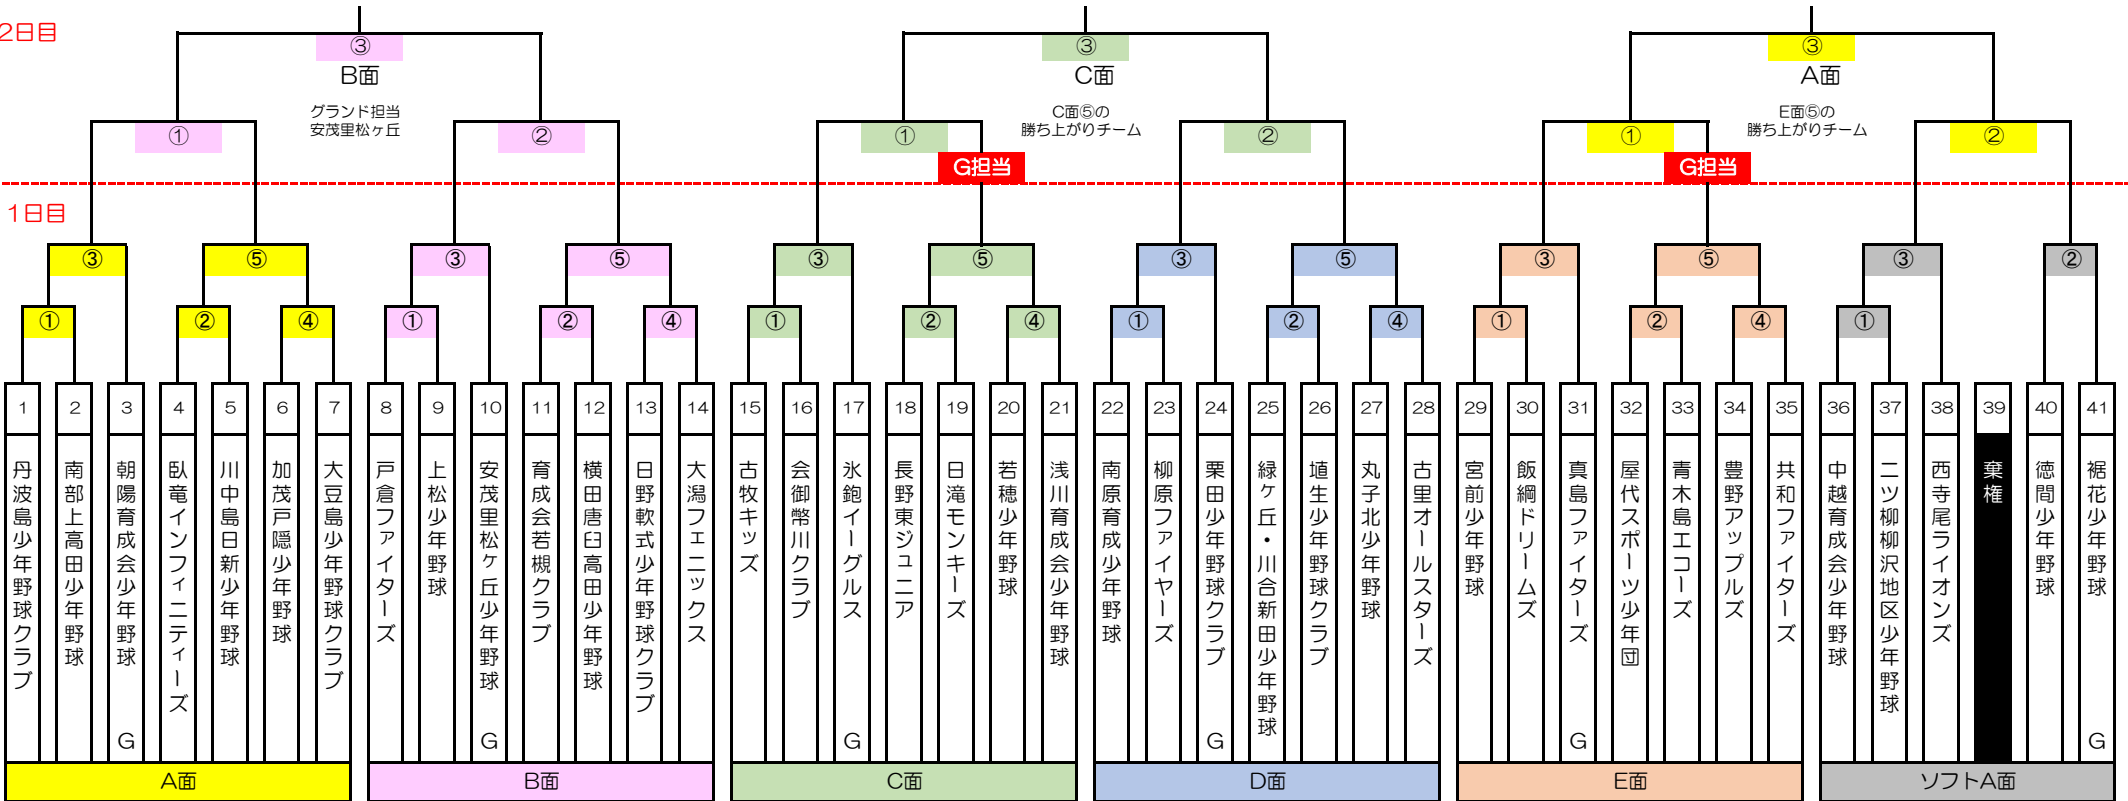

試合	時間	審判	BB
①VS②	9:00 ~ 10:30	③から3名	試合チームから各1名
①VS③	10:50 ~ 12:20	②から3名	試合チームから各1名
②VS③	12:40 ~ 14:10	①から3名	試合チームから各1名

球審は本部から 大人可

3日目

①~③については、各ブロック代表による抽選にて決定（2日目終了時抽選）

試合会場： 犀川第二B面

ブロック代表②

ブロック代表③

2日目

ブロック代表

ブロック代表

ブロック代表

1日目

試合	時間	審判	ボールボーイ
第1試合	9:00 ~ 10:10	第2試合から各2名	試合チームから各1名(大人可)
第2試合	10:20 ~ 11:30	第1試合から各2名	試合チームから各1名(大人可)
第3試合	11:40 ~ 12:50	第4試合から各2名	試合チームから各1名(大人可)
第4試合	13:00 ~ 14:10	第3試合から各2名	試合チームから各1名(大人可)
第5試合	14:20 ~ 15:30	第3,4試合の敗者から各2名	試合チームから各1名(大人可)

※ソフトA面審判 第1試合（本部から4名） 第2試合（第3試合から各2名） 第3試合（第2試合から各2名）

試合	時間	審判	ボールボーイ
第1試合	10:00 ~ 11:10	第2試合から各2名	試合チームから各1名(大人可)
第2試合	11:20 ~ 12:30	第1試合から各2名	試合チームから各1名(大人可)
第3試合	12:40 ~ 13:50	第4試合から各2名	試合チームから各1名(大人可)